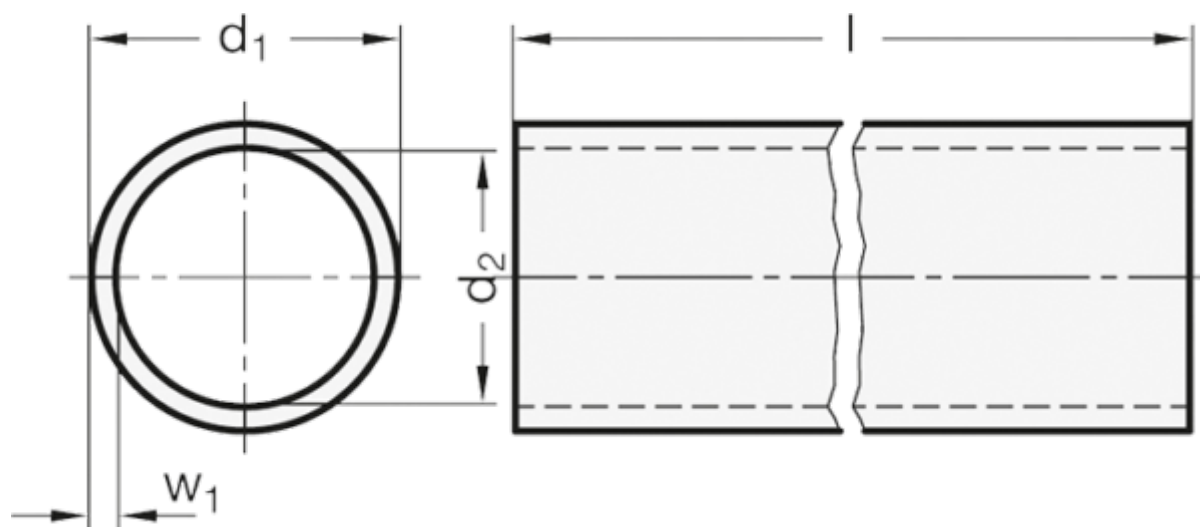

Varenummer: 20990NID141000BL
Beskrivelse: E+G GN 990 Rundt konstruktionsrør
GN 990-NI-D14-1000-BL

Mål

d_1	= D14 -0.2
d_2	= 11
$l \pm 0.5$	= 1000
Vægt i (g)	= 467
w_1	= 1.5